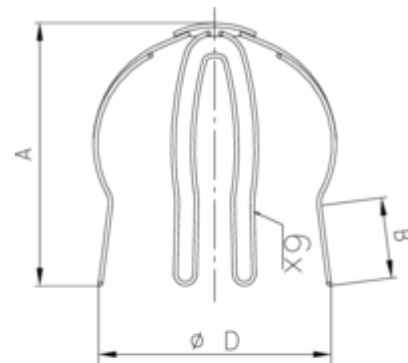

LAUBSIEB

Art.-Nr.: 54006
Nenngröße [mm]: 100
Material: Edelstahl

**Maße [mm]:**

A	B	D
130,0	40	115