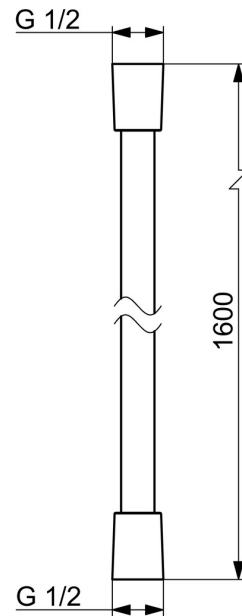

EAN: 4015474674387
static.hansa.com/04120500

- Badezimmer
- Zubehör
- Chrom

Technische Daten

Technische Eigenschaften

Anschlussgröße	G1/2
Länge / Höhe	1600 mm
Werkstoff	Verbundwerkstoff

Vorschriften

EN Standard	EN 1113
-------------	----------------