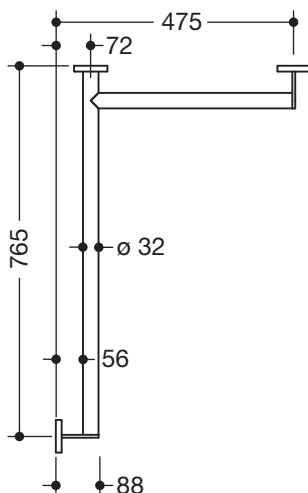

## Dusch-, Wannenhandlauf 900.35.100XA

- waagrecht angeordnete, im rechten Winkel verbundene Stangen mit Befestigungsrosetten
- Ausführung rechts
- waagrechte Längen 765 mm und 475 mm, 88 mm tief
- Stangendurchmesser 32 mm, Rohrstärke 2 mm, Rosettendurchmesser 70 mm
- aus hochwertigem Edelstahl, matt geschliffen
- reduzierte Anzahl Befestigungsrosetten durch innovative Eckverbindung
- inklusive korrosionsfreiem und geprüfem HEWI Befestigungsmaterial zur Wandmontage sowie Dichtband zur Abdichtung der Bohrpunkte
- geeignet für HEWI Einhängesitze System 900.51...

Abbildung ähnlich

### Abmessungen in mm

Oberfläche

XA

Alternative Oberflächen

Chr

DX

DC

AY