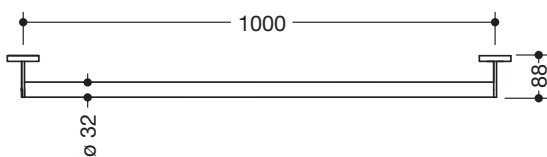

## Haltegriff 900.36.007XA

- gerade Stange mit zur Wand ausgeführten Stützen und Rosetten
- Achsmaß 1000 mm, 88 mm tief
- Stangendurchmesser 32 mm, Rohrstärke 2 mm, Rosettendurchmesser 70 mm
- aus hochwertigem Edelstahl, matt geschliffen
- inklusive korrosionsfreiem und geprüfem HEWI Befestigungsmaterial zur Wandmontage sowie Dichtband zur Abdichtung der Bohrpunkte

### Abmessungen in mm