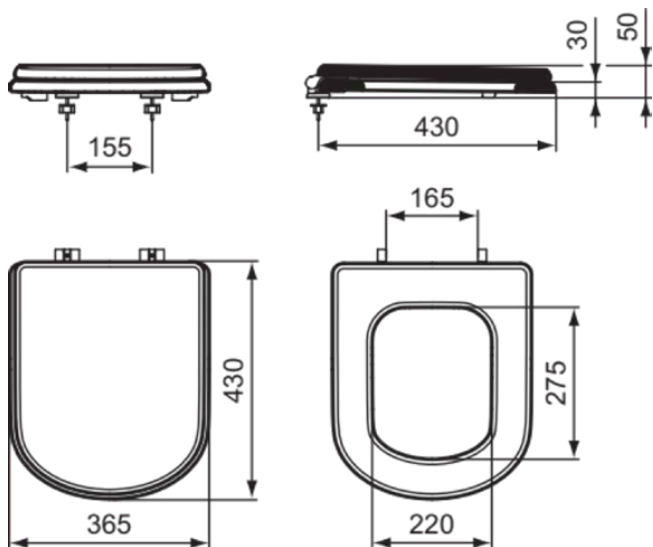

CALLA

E2518GB

CALLA | Sandwich Sitz 365x430x50 mm in schwarz | SoftClosing WC

Bild & Zeichnung

Allgemeine Informationen

Produktkategorie:	WC-Sitze
Produktart:	Sandwich Sitz
Marke:	Ideal Standard
Kollektion:	CALLA
Designer:	Palomba Serafini Associati
Colour:	GB - Schwarz
Oberflächenbeschaffenheit:	satın
Höhe (mm):	50
Breite (mm):	365
Ausladung (mm):	430
Befestigungsart:	Scharnierset
Nettogewicht (kg):	3.40
EAN Code:	5017830556497