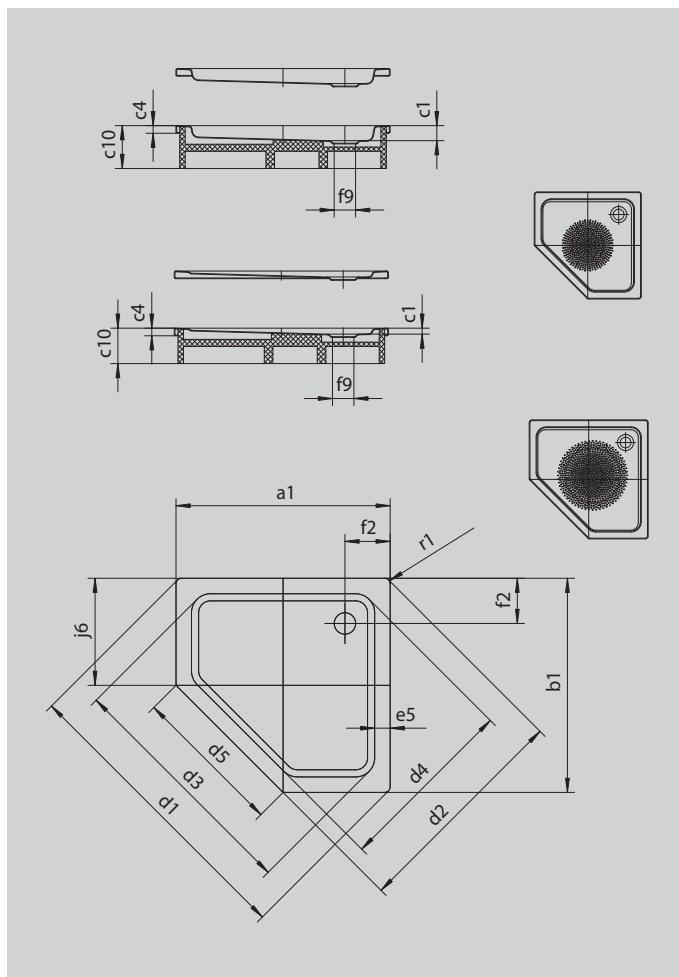

CORNEZZA

- Markante Fünfeck-Duschwanne
- Platzsparende Form
- Großzügige Standfläche mit viel Freiraum beim Duschen
- Elegante Ecklösung
- Aus KALDEWEI Stahl-Emaile
- Ablaufdeckel nahezu bündig in die Duschfläche integriert (nur in Kombination mit den Ablaufgamituren KA 90)

Abbildung ähnlich

Modell 673	KA 90 waagrecht	KA 90 flach	KA 90 senkrecht
Gesamt-Aufbauhöhe	145	125	49
Bauhöhe	80	60	80

Modell		673-1
Äußere Länge [mm]	a_1	1000 mm
Äußere Breite [mm]	b_1	1000 mm
Tiefe Innen [mm]	c_1	65 mm
Randhöhe [mm]	c_4	32 mm
Eckmaß äußere Länge [mm]	d_1	1395 mm
Eckmaß äußere Breite [mm]	d_2	1051 mm
Eckmaß innere Länge [mm]	d_3	1164 mm
Eckmaß innere Breite [mm]	d_4	871 mm
Breite des Einstiegbereiches	d_5	707 mm
Randbreite [mm]	e_5	65 mm
Abstand Wannenrand bis Mitte Ablaufloch [mm]	f_2	190 mm
Durchmesser Ablaufloch [mm]	f_9	Ø 90 mm
Schenkellänge [mm]	j_6	500 mm
Äußerer Radius [mm]	r_1	23 mm
Nettogewicht [kg]		24 kg
Antislip Durchmesser [mm]		Ø 588 mm