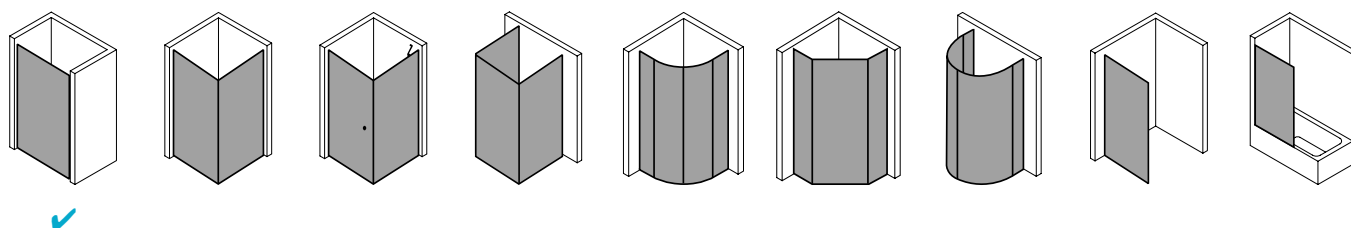

Technische Daten

Höhe	2000 mm
Breite	750 mm
Tiefe	21 mm
Oberfläche	Silber Hochglanz
Glas	ESG Klar Dekor Stripe 3
Beschichtung	ohne
Wanneneinbaumaß	730-760 mm
Gesamtbreite	730-760 mm
Anschlag	rechts
Türart	

Einbausituation