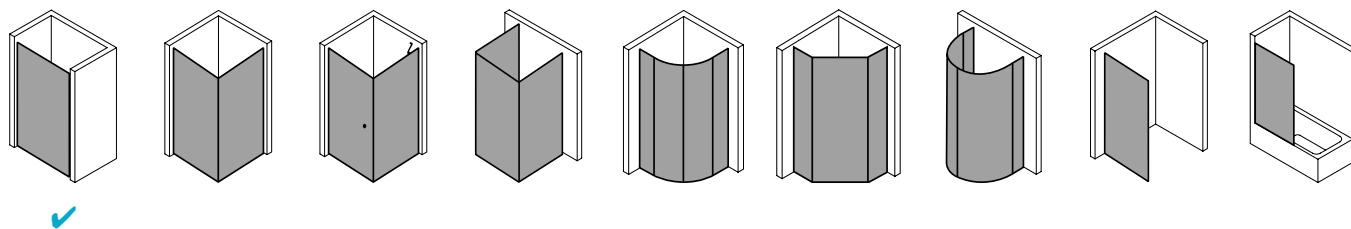

Technische Daten

Höhe	2000 mm
Breite	1000 mm
Tiefe	21 mm
Oberfläche	Silber Hochglanz
Glas	ESG Klar Dekor Stripe 4
Beschichtung	CLEAN
Wanneneinbaumaß	980-1.010 mm
Gesamtbreite	980-1.010 mm
Anschlag	rechts
Türart	

Einbausituation