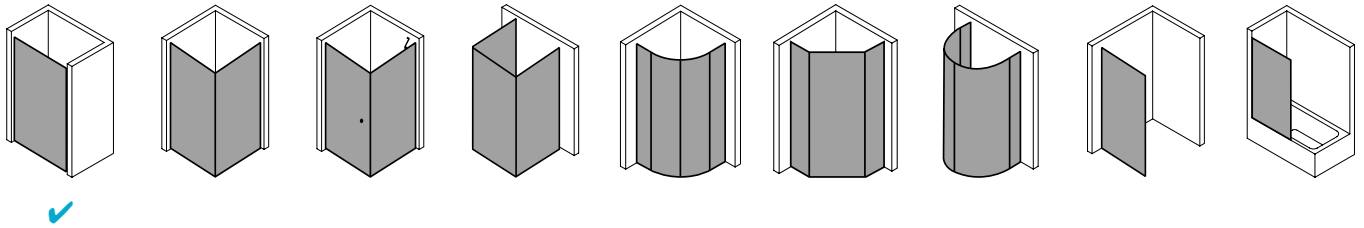

Produktbeschreibung

Sie schätzen Geradlinigkeit. Sowohl im Design als auch im Preis. Eine moderne, bodenebene Lösung wäre genau nach Ihrem Geschmack. Endlich mehr Freiheit genießen, selbst auf kleinem Raum! Dafür ist RAYA wie gemacht: In Kombination mit einem Kermi Duschplatz bekommt Ihr Duschvergnügen eine ganz neue Wertigkeit. Gelenkbeschläge mit geradliniger Formensprache, glatte Profile und ein ergonomisches Griffdesign sprechen alle Sinne an. Auch funktionell ist RAYA unschlagbar. Dank Pendeltürtechnik mit Hebe-Senk-Mechanismus und einem intelligenten Ausgleichs- und Maßsystem, das sich Ihrem Kermi Duschplatz oder Ihrer Brausewanne perfekt anpasst. Dazu das hochwertige Einscheiben-Sicherheitsglas. Exklusives Design zum unvergleichlich günstigen Preis.

Technische Daten

Höhe	2000 mm
Breite	900 mm
Tiefe	32 mm
Oberfläche	Silber Hochglanz
Glas	ESG Klar Dekor Stripe 3
Beschichtung	CLEAN
Wanneneinbaumaß	878-908 mm
Anschlag	links
Türart	

Einbausituation

Technische Darstellung