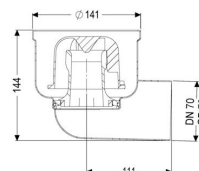

Datenblatt

Grundkörper Ferrofix Sys 125, DN 70, Auslauf seitlich

Artikelinformationen

Artikelnummer: 54400
GTIN: 4026092053614
Preisgruppe: 70

Produktvorteile

- Aus besonders hygienischem und mechanisch hochbelastbarem Edelstahl
- Mit Aufsatzstücken variabel kombinierbar

Beschreibung

Der Grundkörper Ferrofix aus Edelstahl dient in Kombination mit einem Aufsatzstück im System 125 der Punktentwässerung und ist mit einem herausnehmbaren Geruchsverschluss und einer Bauzeitschutzabdeckung ausgestattet. Der Auslaufstutzen ist für den Anschluss an SML-Rohre geeignet.

Allgemeine Merkmale

Norm	EN 1253-1
Nennweite (DN)	70
Außendurchmesser (DA)	78 mm
Geruchsverschluss	inklusive

Ausführung

System	125
Abdichtung am Grundkörper	Anschlussrand
Sperrwasserhöhe	50 mm

Abmessungen

Höhenverstellbarkeit	|
Gewicht netto	1,07 kg
Gewicht brutto	1,07 kg
Länge	181 mm
Breite	142 mm
Höhe	145 mm
Verpackungsmaß Länge	200 mm
Verpackungsmaß Breite	200 mm
Verpackungsmaß Höhe	175 mm

Behälter/Grundkörper

Auslauf Anzahl	1
Material Grundkörper	Edelstahl 1.4301 (V2A)
Stutzen Ausführung	waagrecht