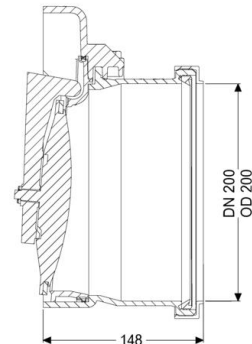

Datenblatt

Rohrklappe DN 200

Artikelinformationen

Artikelnummer: 79200
 GTIN: 4026092002490
 Preisgruppe: 10

Produktvorteile

- Universell einsetzbar in Meer- und Süßwasserumgebungen
- Geringes Gewicht für eine einfache Installation mit hoher mechanischer Festigkeit
- Hohe Dichtheit, dichtet auch schon bei geringem Gegendruck ab

Beschreibung

Die Rohrklappe dient als Schlusstück und besitzt eine mechanische Klappe, die selbsttätig schließt.

Allgemeine Merkmale

Farbe	schwarz
Material	Kunststoff
Nennweite (DN)	200
Außendurchmesser (DA)	200 mm
Abwasserart	fäkalienfrei
Einbausituation	freiliegende Abwasserleitung
Auslieferungszustand	installationsfertig

Ausführung

Mechanische Rückstauklappen	1
-----------------------------	---

Abmessungen

Gewicht netto	1,72 kg
Gewicht brutto	2,01 kg
Länge	170 mm
Breite	248 mm
Höhe	248 mm
Verpackungsmaß Länge	276 mm
Verpackungsmaß Breite	241 mm
Verpackungsmaß Höhe	265 mm