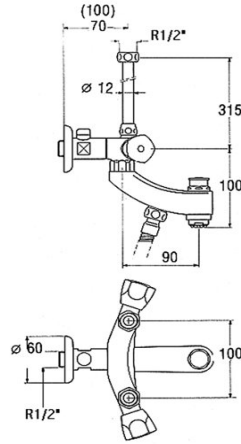

KWC KURI

Zweigriffmischer - Wanne - Niederdruck

Modell-Linie: WALL RESERVOIR FAU | 112.78 Z 309

Duscharmaturen | Konventionelle Dusche

KWC-Nr.

112.78 Z 309

chromeline, A 90, NW 3/8", G 1/2"

- * Zweigriffmischer
- * Umstellung mit automatischer Rückstellung
- * Lieferumfang:

- Handbrause
- Brauseschlauch 1250 mm aus Kunststoff
- * Niederdruck

Technische Daten

Anschluss	G 1/2"
Auslauf	schwenkbar
Brausegarnitur	mit Brause, Schlauch, Halter
Farbcode	chromeline
Installationsart	Wandmontage
Armatortyp	Zweigriffmischer
Nennweite	NW 3/8"
Energiesparen	Niederdruck
Ausladung A	A 90