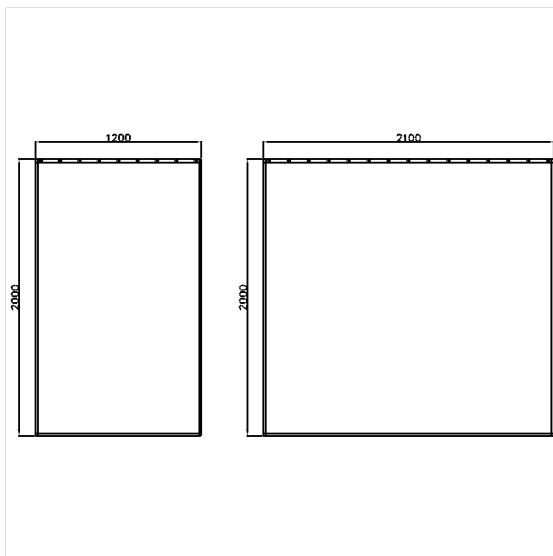

Care Duschvorhang,
zweiteilig

Artikelnummer: 0787610054

Produktbild

Technische Daten

Produktgruppe	1900
Produkt	Duschvorhang, zweiteilig
Ösenanzahl	24 St.
Breite	1200 mm
Breite Teil 2	2100 mm
Länge	1 mm
Material	Polyester
Farbe	lieferbar in den Duschvorhang Farben

Technische Zeichnung

Produktbeschreibung

- für Care Duschvorhangstangen
- antibakteriell und fungizid
- bei 40 Grad waschbar und Desinfektion bis 60 Grad
- schnelltrocknend und wasserabweisend
- mit vernickelten Messing-Ösen für Vorhangringe
- mit umlaufendem Saum und eingearbeitetem Ökoband
- in folgenden Duschvorhangfarben erhältlich:
 - 019 - Weiß mit Struktur
 - 051 - Weiß mit ovalem Dekor
 - 052 - Grau mit ovalem Dekor
 - 054 - Weiß mit Diagonalstreifen
 - 059 - Weiß aus Trevira CS
- Weiß aus Trevira CS (059) zusätzlich schwer entflammbar nach DIN 4102, Baustoffklasse B1
- Farbmuster auf Anfrage erhältlich
- auf Anfrage in individuellen Längen lieferbar