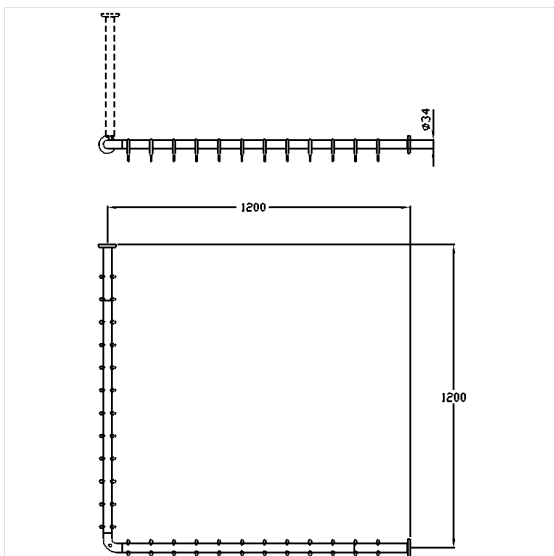

Care Solutions · Nylon Care 300

Nylon Care 300 Duschvorhangstange,
mit Vorhangringen

Artikelnummer: 0300813018

Produktbild

Technische Daten

Produktgruppe	0700
Produkt	Duschvorhangstange, mit Vorhangringen
Vorhangringe	21 St.
Form	L-Form
Achsmaß a1	1200 mm
Achsmaß a2	1200 mm
Material	Polyamid
Oberfläche	hochglänzend
Durchmesser	34 mm
Farbe	lieferbar in den Nylon Farben

Technische Zeichnung

Produktbeschreibung

- Nylon Care als bewährte Produktfamilie mit hoher Variantenvielfalt durch drei Serien für verschiedenste Anforderungen
- auf Maß kürzbar
- mit Anschlussgewinde für Deckenabhängung, Deckenabhängung ist separat zu bestellen
- Nylon Vorhangringe entsprechend dem Farbton der Duschvorhangstange
- mit Kunststoffrosette Ø 70 mm für verdeckte Verschraubung und glasfaserverstärktem Kunststoffunterteil
- bei Leichtbauwänden wird eine Hinterfüterung aus mind. 20 mm dickem mehrschichtverleimtem Holz benötigt
- erweiterbar mit Care Duschvorhängen
- Lieferung mit Edelstahl Torx-Schrauben Ø 6 x 70 mm und Dübeln
- auf Anfrage in individuellen Längen lieferbar