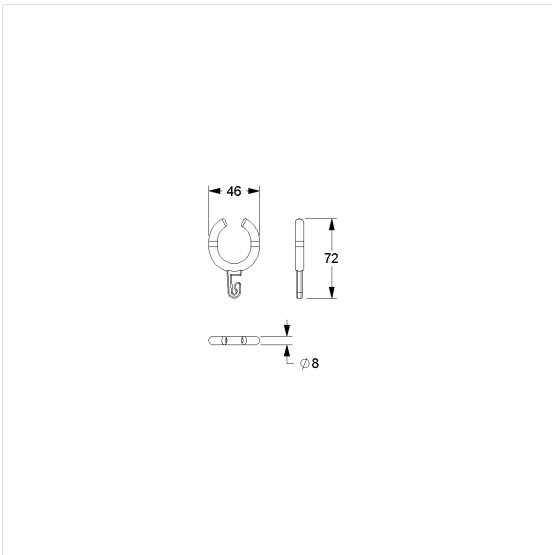

Care Vorhangring

Artikelnummer: 0361330018

### Technische Daten

Produktgruppe	1500
Produkt	Vorhangring
Länge	72 mm
Breite	46 mm
Höhe	8 mm
Durchmesser	8 mm
Material	Polyamid
Oberfläche	hochglänzend
Farbe	lieferbar in Schwarz (016), Dunkelgrau (018), Weiß (019) und Manhattan (067)

### Produktbeschreibung

- für Duschvorhangstangen mit  $\varnothing$  20 mm
- geeignet für Care Duschvorhänge