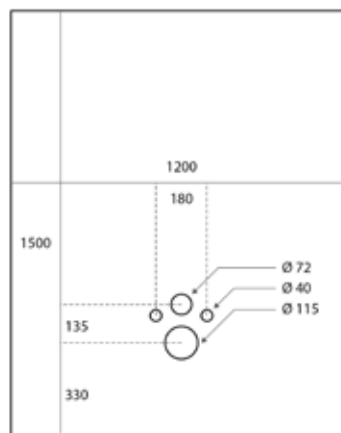

Uni – Weiß
Profile in weiß

Batipanel
Beton – Schwarz

■ Weniger Aufwand, weniger Verschnitt

Roth Batipanel macht die Badrenovierung noch einfacher: Die Platten verfügen bereits über die Standardlochbohrungen für Ablauf, Zulauf und Befestigung eines WCs. Das Systempaket umfasst neben einer Vipanel®-Platte in Größe 1200 x 1500 mm auch zwei Außeneckenprofile 1500 mm, ein Außeneckenprofil 1200 mm und 2 Eckkappen in passender Farbe. Da die Bohrungen bereits vorhanden sind und die Vipanel®-Platte dem Standardmaß entspricht, fällt auf der Baustelle weniger Arbeit und Verschnitt an.