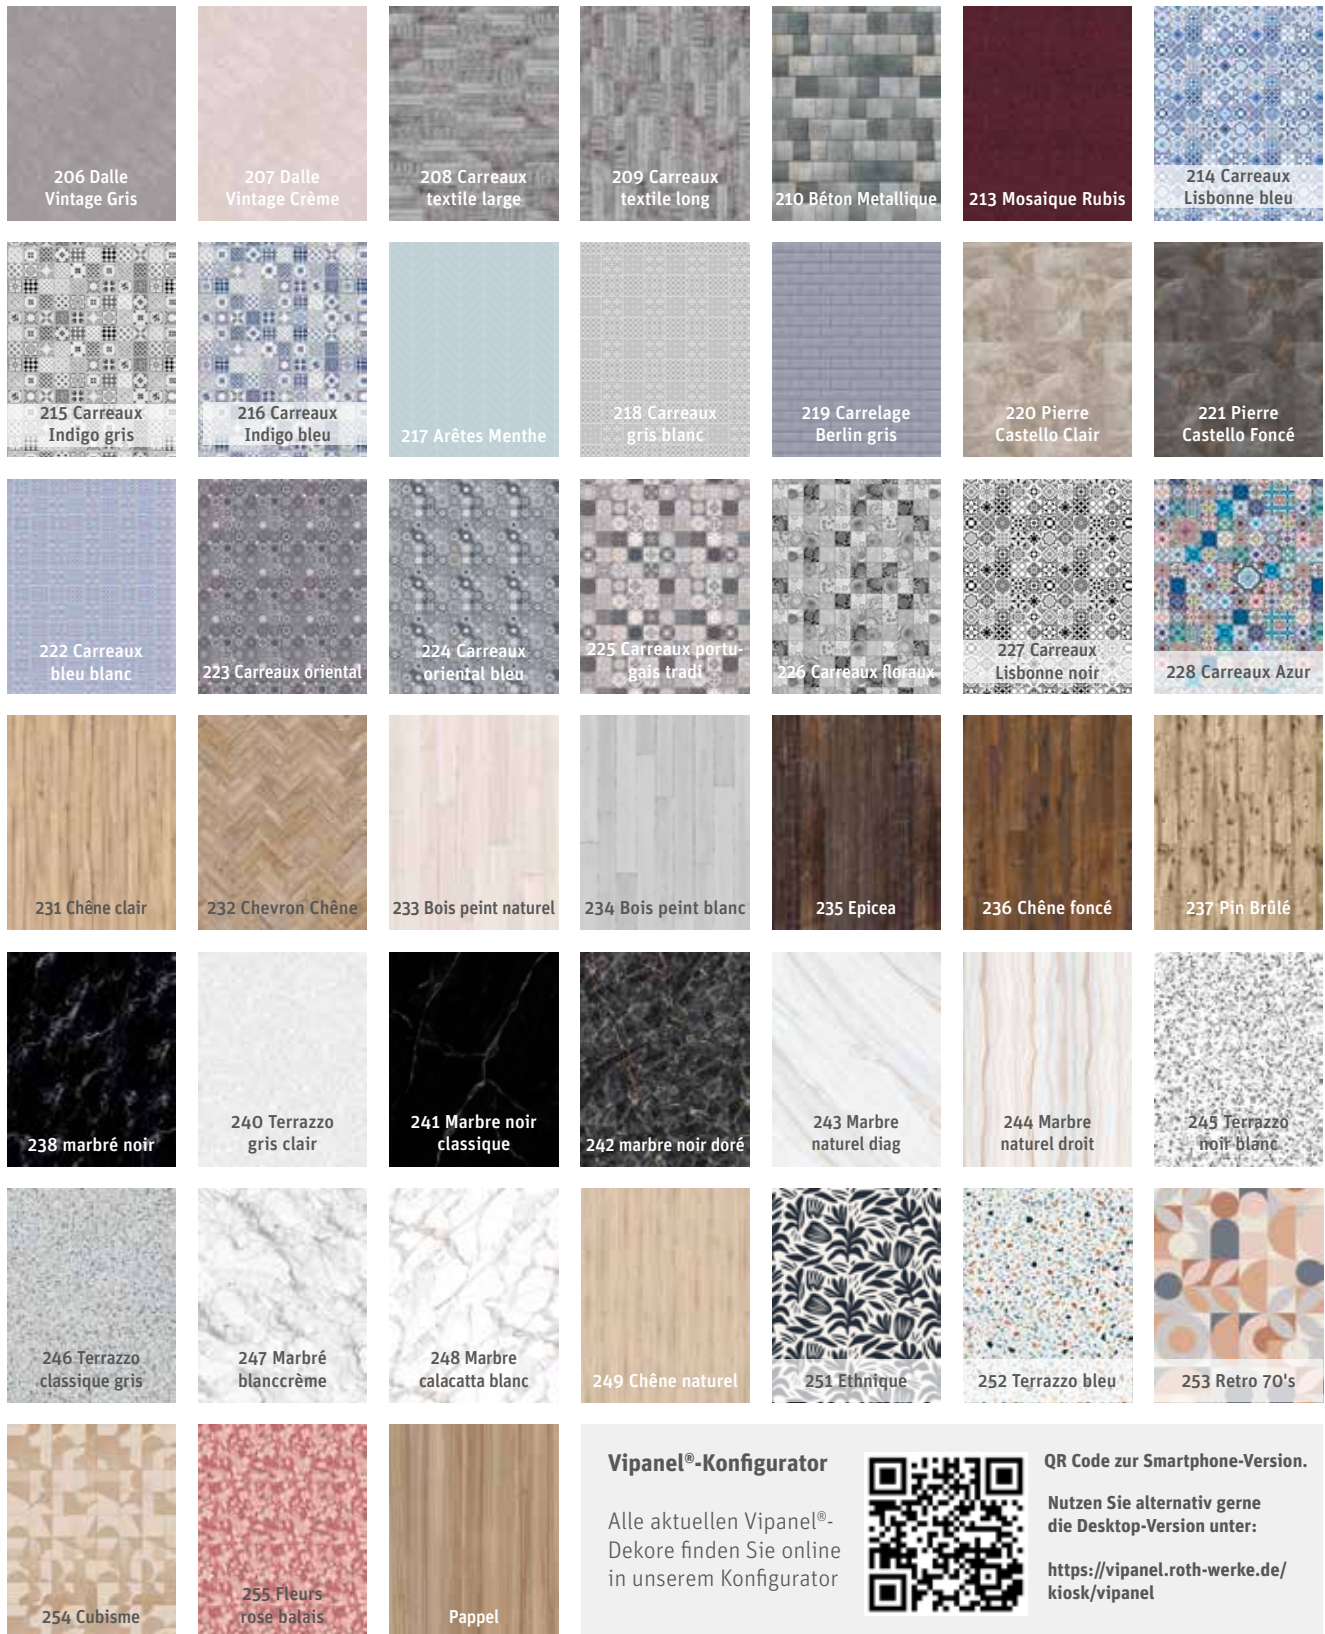

115 Bateau bleu et blanc

116 Île maurice

117 Bateau

118 Vieux bateau de pêche

119 Mer du Nord

120 Jetée

121 Dune bord de mer

122 Vieux bateau de Pêcheur

123 Terral Skillion

124 Fer à cheval

125 Chutes de Java

126 Thaïlande Roche

127 Falaises de Moher

129 Metro Bleu

Übersicht Dekore Vipanel®

Vipanel® Individual

Übersicht Dekore Vipanel®

■ Vipanel® Individual

■ Vipanel® Individual Kombidekore

Vipanel® Individual,
Motiv: Imprimé Noir Blanc

Batipanel

der Blickfang für das WC

Batipanel
Uni – Weiß

Batipanel
Holz – Eiche