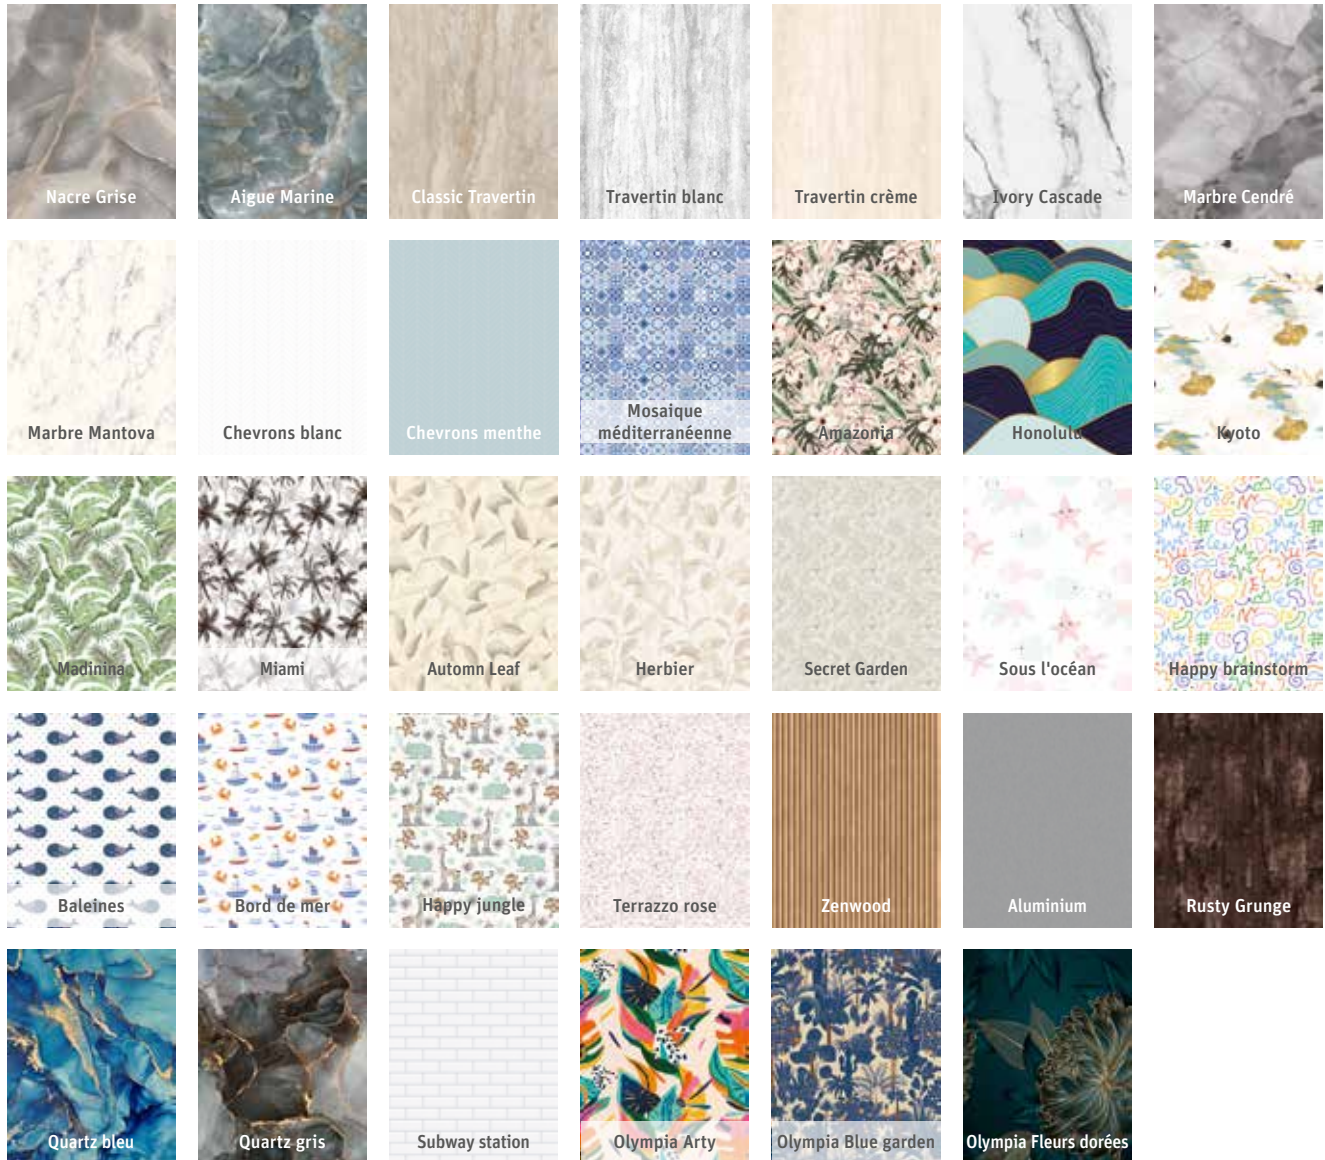

115 Bateau bleu et blanc

116 Île maurice

117 Bateau

118 Vieux bateau de pêche

119 Mer du Nord

120 Jetée

121 Dune bord de mer

122 Vieux bateau de Pêcheur

123 Terral Skillion

124 Fer à cheval

125 Chutes de Java

126 Thaïlande Roche

127 Falaises de Moher

129 Metro Bleu

Übersicht Dekore Vipanel®

Vipanel® Individual

Übersicht Dekore Vipanel®

■ Vipanel® Individual

■ Vipanel® Individual Kombidekore

Vipanel® Individual,
Motiv: Imprimé Noir Blanc

Batipanel

der Blickfang für das WC

Batipanel
Uni – Weiß

Batipanel
Holz – Eiche