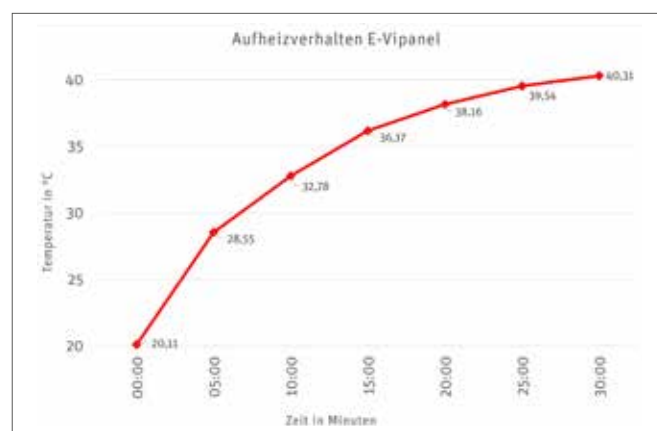

■ Spürbare Wärme in kürzester Zeit

Technische Daten	
Netzspannung [V]	24
max. Leistung pro E-Vipanel [W]	470
Abmessungen H x B [mm]	2550 x 1000 2550 x 1500