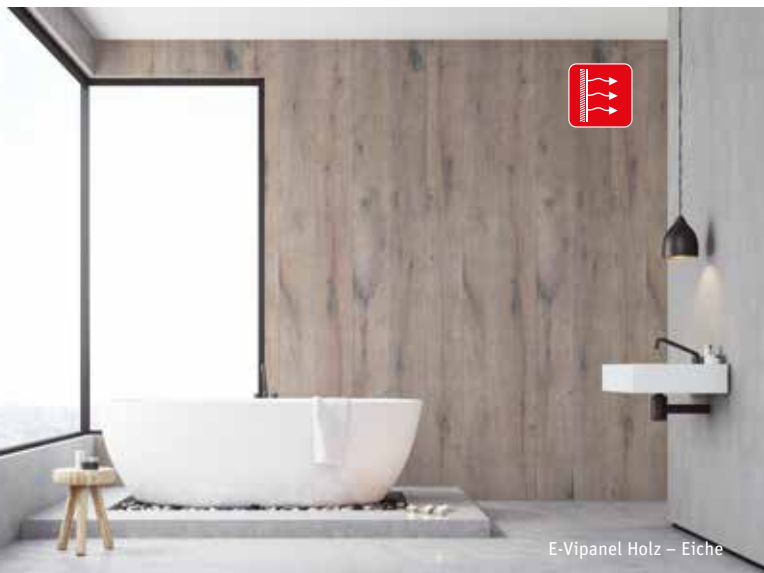

■ Maximale Gestaltungsfreiheit

Trotz integrierter Heizfunktion sind beim E-Vipanel individuelle Zuschnitte innerhalb vorgegebener Bereiche möglich, sodass volle Funktionalität und Gestaltungsfreiheit gegeben sind. Armaturenanschlüsse lassen sich einfach bauseits herstellen, ebenso sind optionale Befestigungsmöglichkeiten für Handtuchhalter und weitere Accessoires realisierbar.

Neben der Anwendung in Badezimmern und Nassräumen, einschließlich direkter Installation in Duschzellen, eignet sich das E-Vipanel auch für Wohn- und Schlafräume, Büros und vergleichbare Räumlichkeiten. Besonders innerhalb der Duschzelle sorgt das Roth E-Vipanel für eine behagliche Wohlfühlwärme. Die Kombination aus hochwertiger Wandverkleidung und innovativer Heiztechnologie setzt neue Maßstäbe im Wohnkomfort.