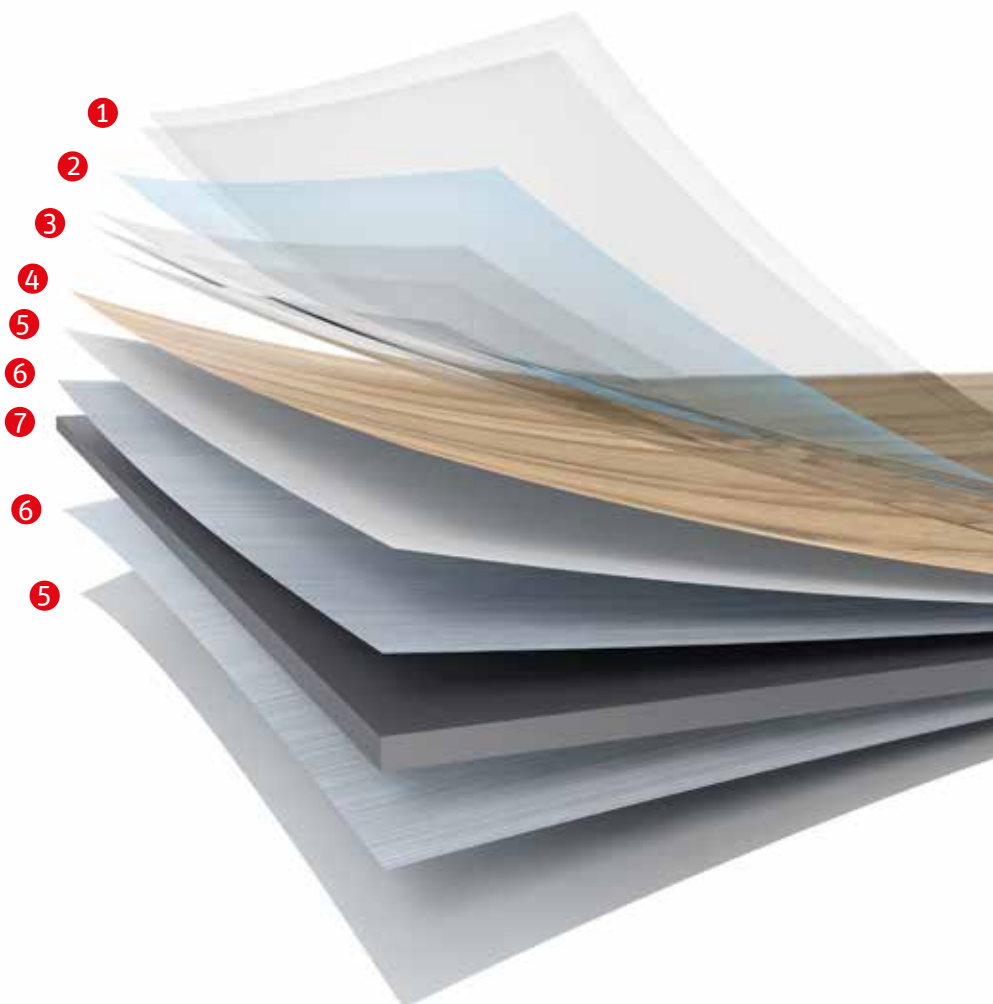

**Wohlfühlen
beginnt zu Hause**

Vipanel®

Wandverkleidungen in höchster Qualität

Vipanel® Individual
Motiv: Chutes d'eau 1

■ **12 Schichten für eine hochwertige und widerstandsfähige Wandverkleidung**

1. zweischichtige Premium-Schutzlackierung
2. sechsfacher Präzisionsschliff
3. dreischichtige hochwertige Grundlackierung
4. Sechsfarb-Digitaldruck (Standard- oder Individualmotive)
5. farbintensivierende und haftoptimierte Grundbeschichtung
6. Aluminium-Deckschicht 0,3 mm
7. Premium-Polyethylen-Kern (LDPE)