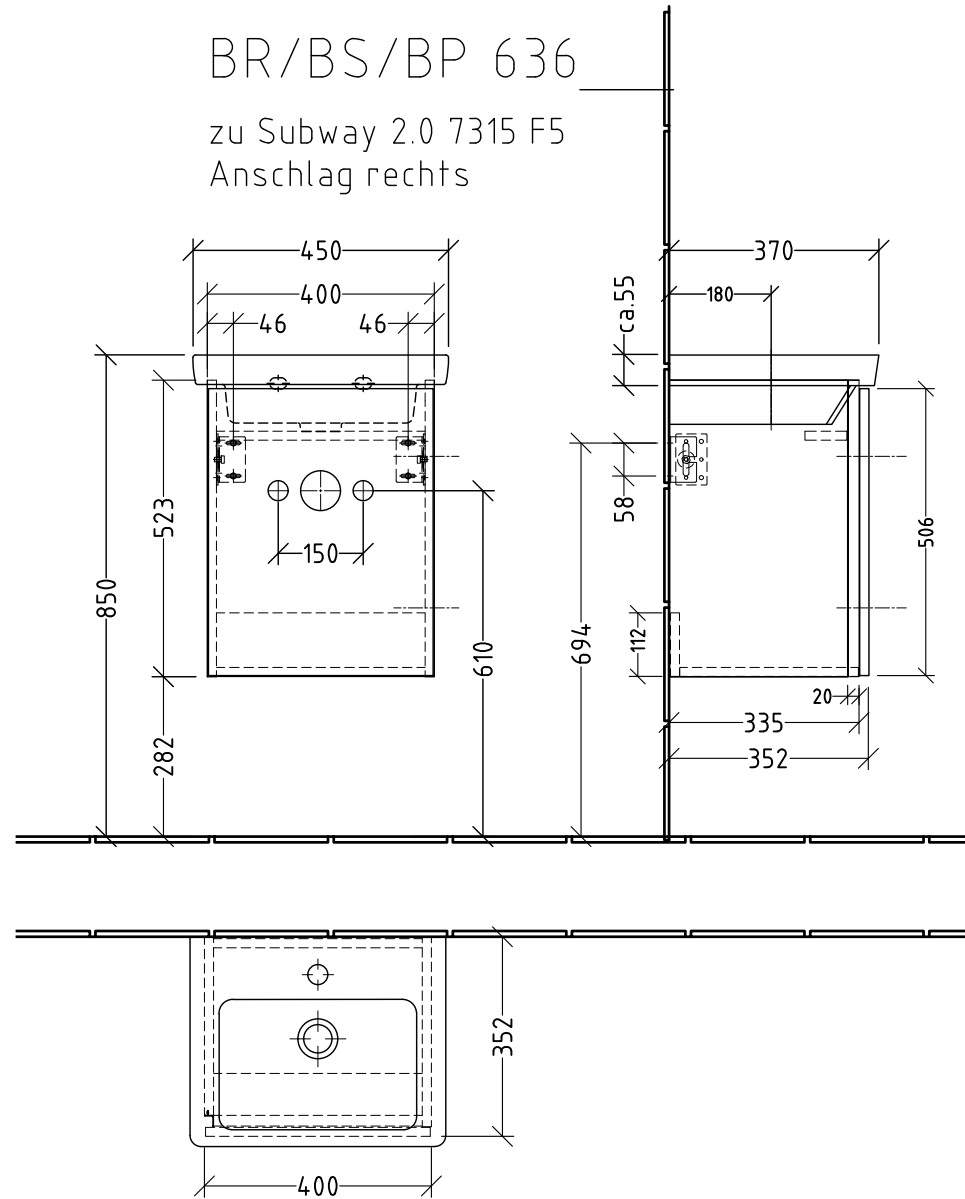

BR/BS/BP 636

zu Subway 2.0 7315 F5  
Anschlag rechts

Siphonangaben  
vom Hersteller

**SANI**  
PA  
Willy & Sohn Group

Montagezeichnung  
**3way - BR, BS, BP**

Zeichner  
**SKJ**  
Datum  
26.11.2019

Alle Angaben in mm - Technische Änderungen vorbehalten.  
Diese Zeichnung ist unser geistiges Eigentum und darf ohne unsere  
Genehmigung nicht kopiert oder Dritten zugänglich gemacht werden.