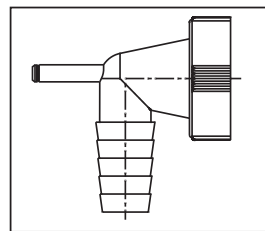

Made in Germany

03.099.00..0000
VS03099C000000
9006724 A-7001

Sanitärtechnik Eisenberg GmbH – In der Wiesen 8 – 07607 Eisenberg – www.sanit.com

PM 015 14 0000

Version: 29012025

Geräteanschlussstülle mit
Kondensatanschluss
Hose tap nozzle with connection
for condensation water
Toma de electrodomestico
c/condensacion
G 1 x 90°