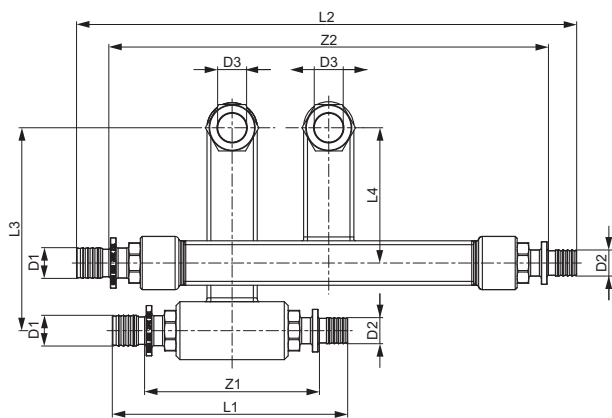

## TECEflex SLHK-Anschlussgarnitur

Artikelnummer: 730110

Dimension: 16 x 16 x 15 mm Cu

LE 1: 1 Set

LE 2: 10 Set

### Beschreibung:

Für die Heizkörper-Anbindung aus der Sockelleiste. Inklusive Klemmringverschraubungen 1/2" x 15 mm. Geeignet für die Montage mit TECEflex SLHK-Bogen bzw. TECEflex SLHK-Winkelabsperung.

### Vertriebsdaten:

Produktname: TECEflex SLHK-Anschlussgarnitur 16 x 15 Cu x 16 mm, vernickelt  
 Warengruppe: 700  
 Produktgruppe: 1007000030

Dimension: 16 x 16 x 15 mm Cu

Z1: 90

Z2: 227

L1: 120

L2: 257

L3: 105