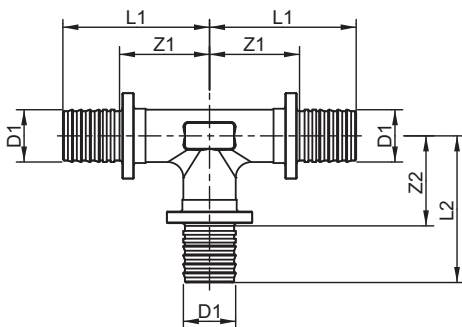

**TECEflex T-Stück, Standard Messing**

Artikelnummer: 760016

Dimension: 16 x 16 x 16  
Material: Standard Messing  
LE 1: 10 St.  
LE 2: 150 St.

**Vertriebsdaten:**

Produktname: TECEflex T-Stück Standard Messing, Dim. 16 x 16 x 16  
Warengruppe: 700  
Produktgruppe: 1007000030

Dimension: 16 x 16 x 16

Z1: 23

Z2: 23

L1: 38

L2: 38