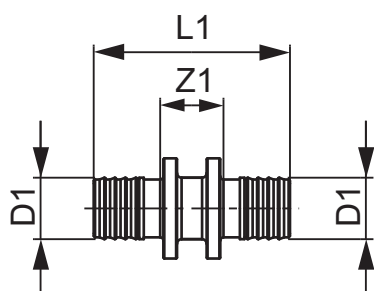

**TECEflex Kupplung, Standard Messing**

Artikelnummer: 766016

Dimension: 16 x 16

Material: Standard Messing

LE 1: 10 St.

LE 2: 100 St.

**Vertriebsdaten:**

Produktname: TECEflex Kupplung Standard Messing, 16 x 16

Warengruppe: 700

Produktgruppe: 1007000030

Dimension: 16 x 16

Z1: 14

L1: 43