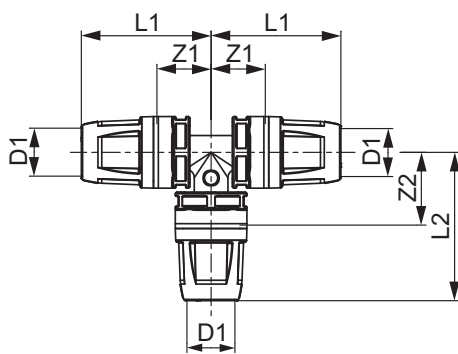

TECElogo-Push T-Stück, PPSU

Artikelnummer: 8710920

Dimension: 20 x 20 x 20

Material: PPSU

LE 1: 10 St.

LE 2: 40 St.

Beschreibung:

Steckverbinder mit integrierter Haltefunktion. Für die Trinkwasser- und Heizungsinstallation.

Vertriebsdaten:

Produktname: TECElogo-Push T-Stück Dimension 20 x 20 x 20, PPSU
 Warengruppe: 820
 Produktgruppe: 1008200030

Dimension: 20 x 20 x 20

Z1: 21

Z2: 28

L1: 53

L2: 60

Ersatzteile: