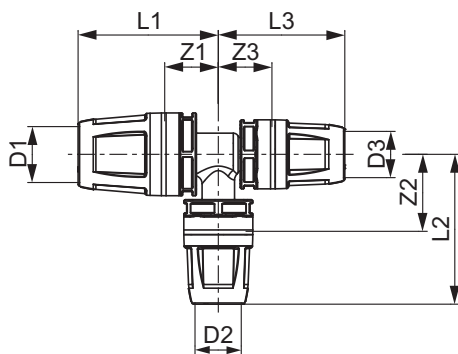

TECElogo-Push T-Stück reduziert, PPSU

Artikelnummer: 8711020

Dimension: 50 x 25 x 50

Material: PPSU

LE 1: 1 St.

LE 2: 4 St.

Beschreibung:

Steckverbinder mit integrierter Haltefunktion. Für die Trinkwasser- und Heizungsinstallation.

Vertriebsdaten:

Produktname: TECElogo-Push T-Stück reduziert Dimension 50 x 25 x 50, PPSU

Warengruppe: 820

Produktgruppe: 1008200030

Dimension: 50 x 25 x 50

Z1: 26

Z2: 48

Z3: 26

L1: 74

L2: 83

L3: 74

Ersatzteile: