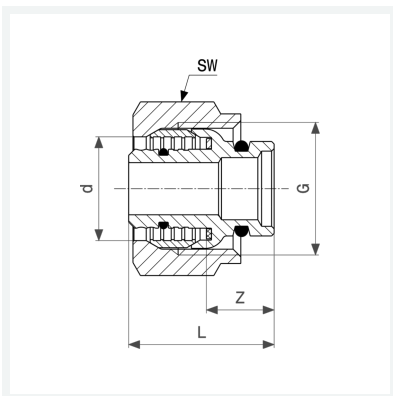

Klemmringverschraubung

- für Fremdrohr
- nicht geeignet für Sanfix Fosta-Rohr
- Viega Stecksitz

Ausstattung

Überwurfmutter vernickelt, Mehrkant

Modell 1019

Artikel 356 682

Eigenschaften

Rohraußendurchmesser	d	16
Wandstärke	s	2
Z-Maß	Z	13 mm
Länge	L	29 mm
Schlüsselweite	SW	30 mm
Gewinde zylindrisch	G	¾
Gewicht	95,1 g	
Volumen	124,32 cm ³	
Werkstoff	Messing	